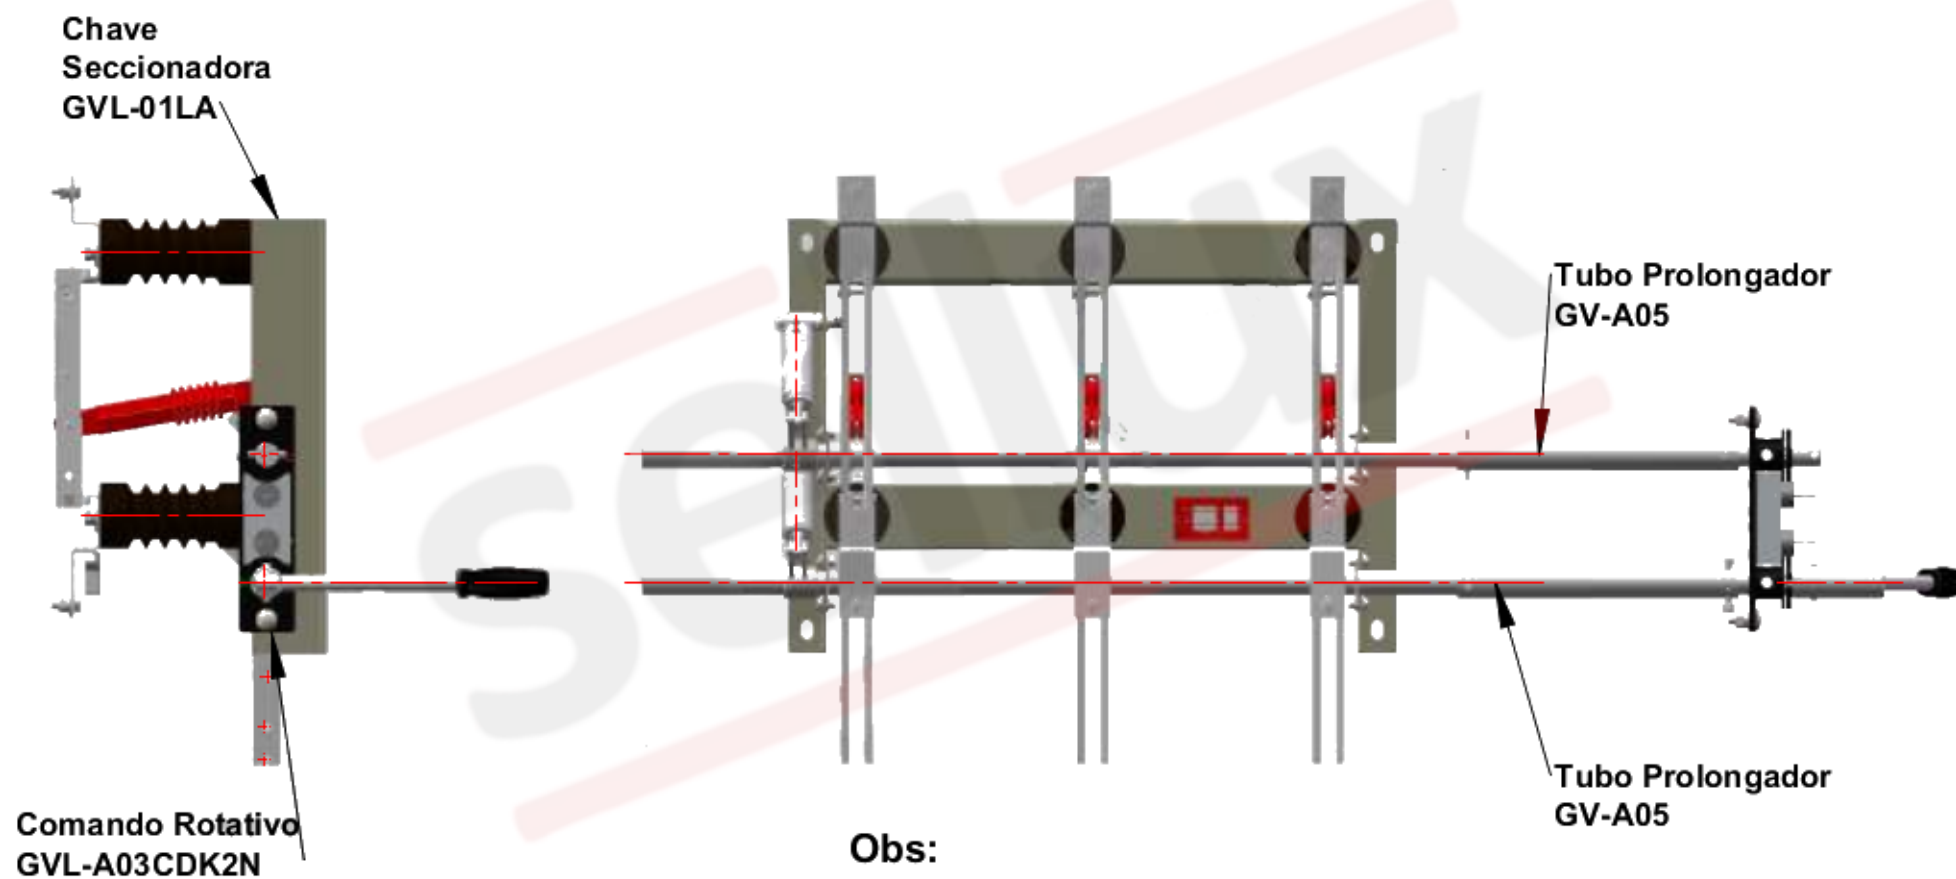

sellux

Materiais Eléctricos

Exemplo de Instalação - Acionamento Lateral em Painel - Direto no Eixo da Chave - Comando Rotativo Duplo - Chave seccionadora de Aterramento

Obs:
Este comando rotativo
pode ser instalado do
lado **esquerdo** ou **direito**
da seccionadora