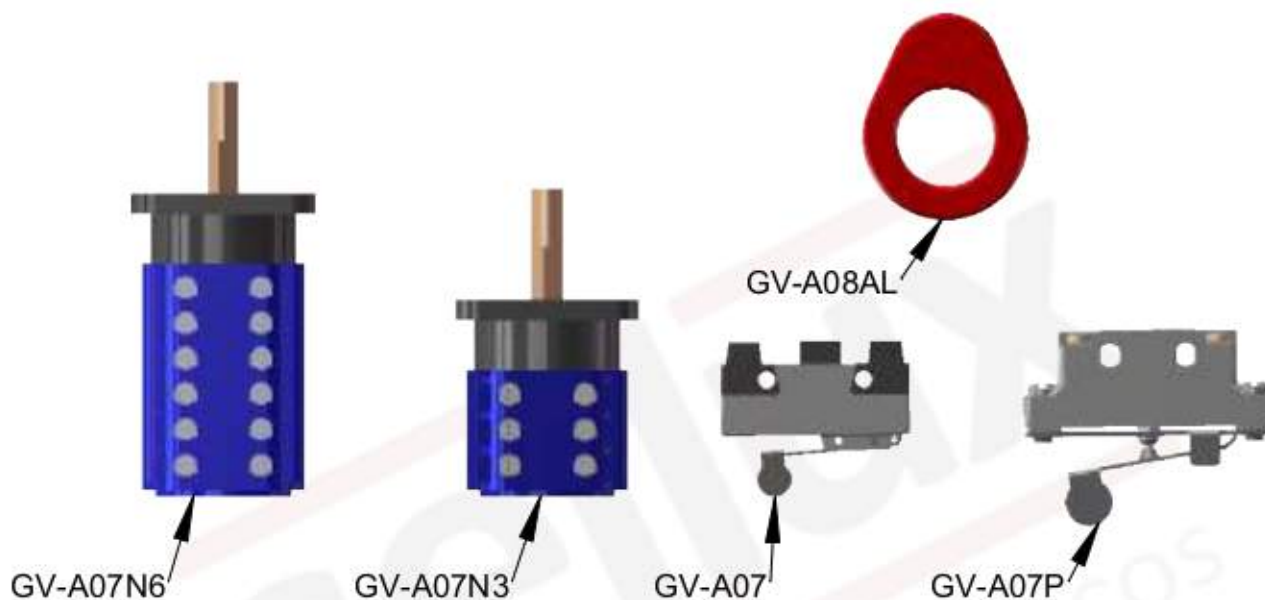

Contatos auxiliares

GV-A08 - Came para contato auxiliares

GV-A07N6 - Bloco de contato auxiliar 6NA+6NF (4NA+4NF de sinalização e 2NA+2NF de impulso)

GV-A07N3 - Bloco de contato auxiliar 3NA+3NF (2NA+2NF de sinalização e 1NA+1NF de impulso)

GV-A07 - Contato auxiliar 1 N A F

GV-A072 - Contato auxiliar 2 N A F

GV-A073 - Contato auxiliar 3 N A F

GV-A07P - Contato auxiliar 1NA+1NF

GV-A07P2 - Contato auxiliar 2NA+2NF

www.sellux.com.br