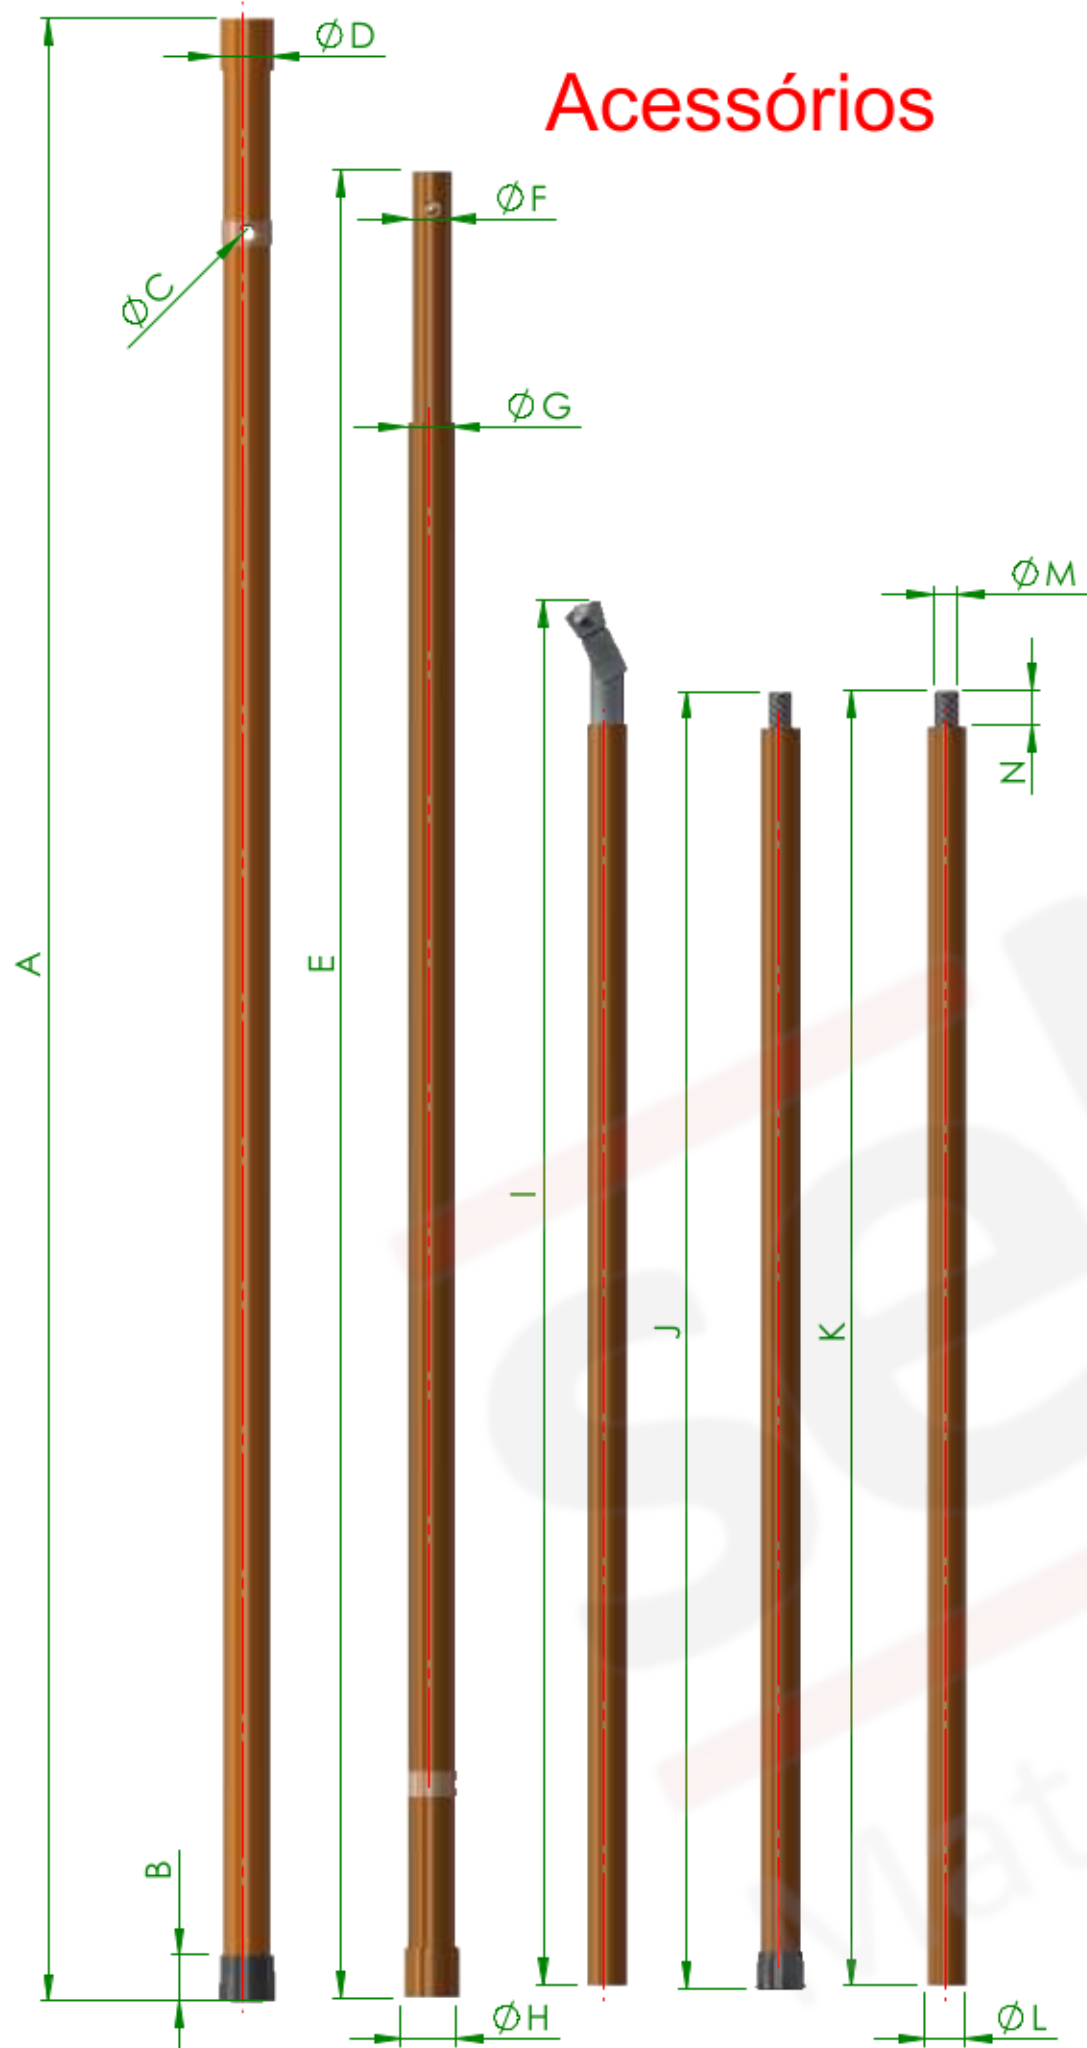

Acessórios

Dimensional Técnico

Modelo	A	B	C	D	E	F	G	H	I	J	K	L	M	N
GV-A21	1500	36	10	44	1450	32	38	44	1100	1050	1030	32	19	28

sellux
Materiais Elétricos

Título: **Tubo de descida em fenolite ou fibra de vidro**