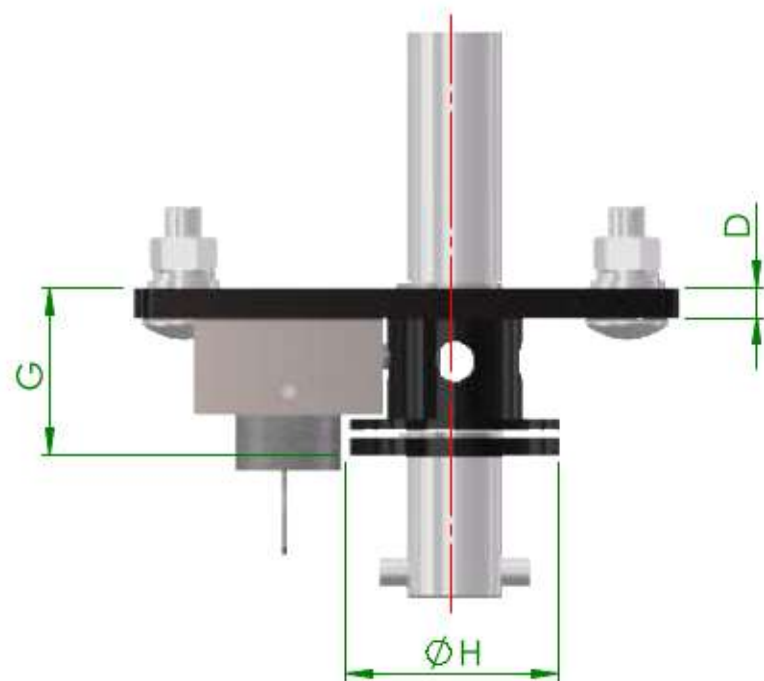

Acessórios

Dimensional Técnico

Modelo	A	B	C	D	E	F	G	H	I	J	L	M
GVL-A03C	145	60	117.7	8	30	60	45	56	140	25.4	41	30

sellux	Título:			Modelo GVL-A03KS			
	Código (s):	Vide tabela		Elaborado por:			
Grupo (s):	PAC	Ferramental:	-		Data:		
		Origem:	Vide tabela		08/05/16		
		Projeto (s):	-		08/05/16		
			-				
			-				
			-				
			-				
Nome:	Data:	Modificações	Rev	Desenho nº:	Rev.:	Esc.:	Folha:
						1:2	1/1