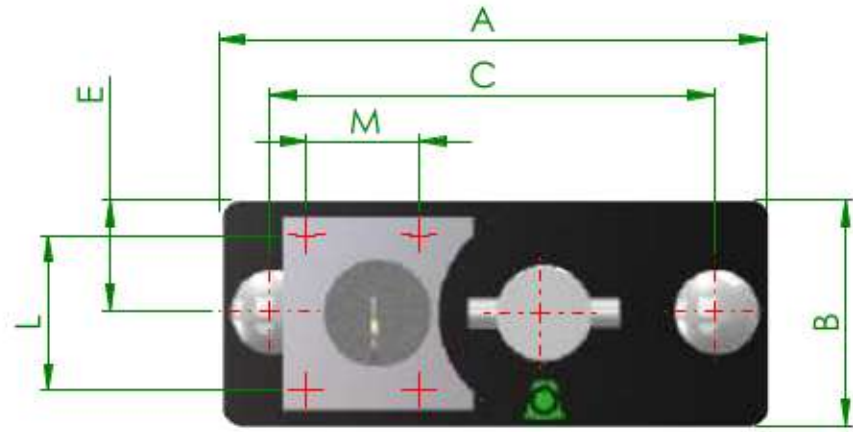

Acessórios

Dimensional Técnico

Modelo	A	B	C	D	E	F	G	H	I	J	L	M
GVL-A03C	145	60	117.7	8	30	60	45	56	140	25.4	41	30

sellux	Título:			Modelo GVL-A03KS			
	Código (s):	Vide tabela		Elaborado por:			
Grupo (s):	PAC	Ferramental:	-		Data:		
		Origem:	Vide tabela		08/05/16		
		Projeto (s):	-		08/05/16		
			-				
			-				
			-				
			-				
Nome:	Data:	Modificações	Rev	Desenho nº:	Rev.:	Esc.:	Folha:
						1:2	1/1