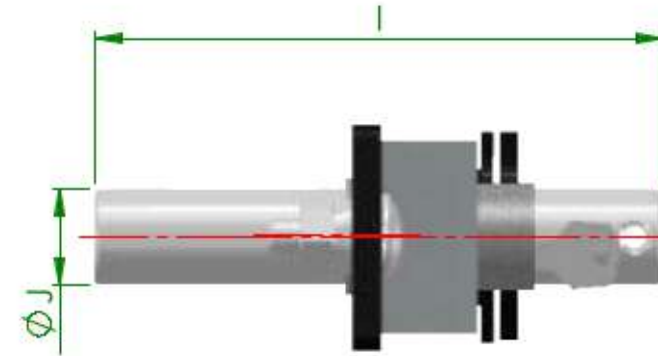

Acessórios

Dimensional Técnico

Modelo	A	B	C	D	E	F	G	H	I	J	L	M
GVL-A03C	145	60	117.7	8	30	60	45	56	140	25.4	41	30

sellux	Título:			Modelo GVL-A03KS			
	Código (s):	Vide tabela		Elaborado por:			
Grupo (s):	PAC	Ferramental:	-		Data:		
		Origem:	Vide tabela		08/05/16		
		Projeto (s):	-		08/05/16		
			-				
			-				
			-				
			-				
Nome:	Data:	Modificações	Rev	Desenho nº:	Rev.:	Esc.:	Folha:
						1:2	1/1