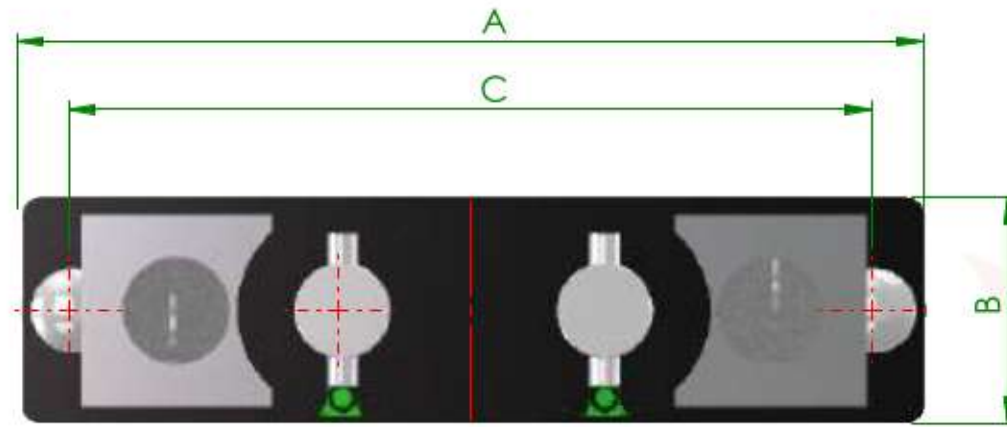

# Dimensional Técnico

Modelo	A	B	C	D	E	F	G	H	I	J	L	M	O
GVL-A03C	145	60	117.7	8	30	85.2	45	56	140	25.4	41	30	69.6

		Título:		<b>Modelo GVL-A03CDEK</b>			
		Código (s):		Elaborado por:			
Grupo (s):		PAC	Ferramental:	-		Data:	
			Origem:	Vide tabela		08/08/16	
			Projeto (s):			Aprovado por:	
						Data:	
						08/08/16	
						Rev.: 00 Esc.: 1:2 Folha: 1/1	
Nome:	Data:	Modificações		Rev			