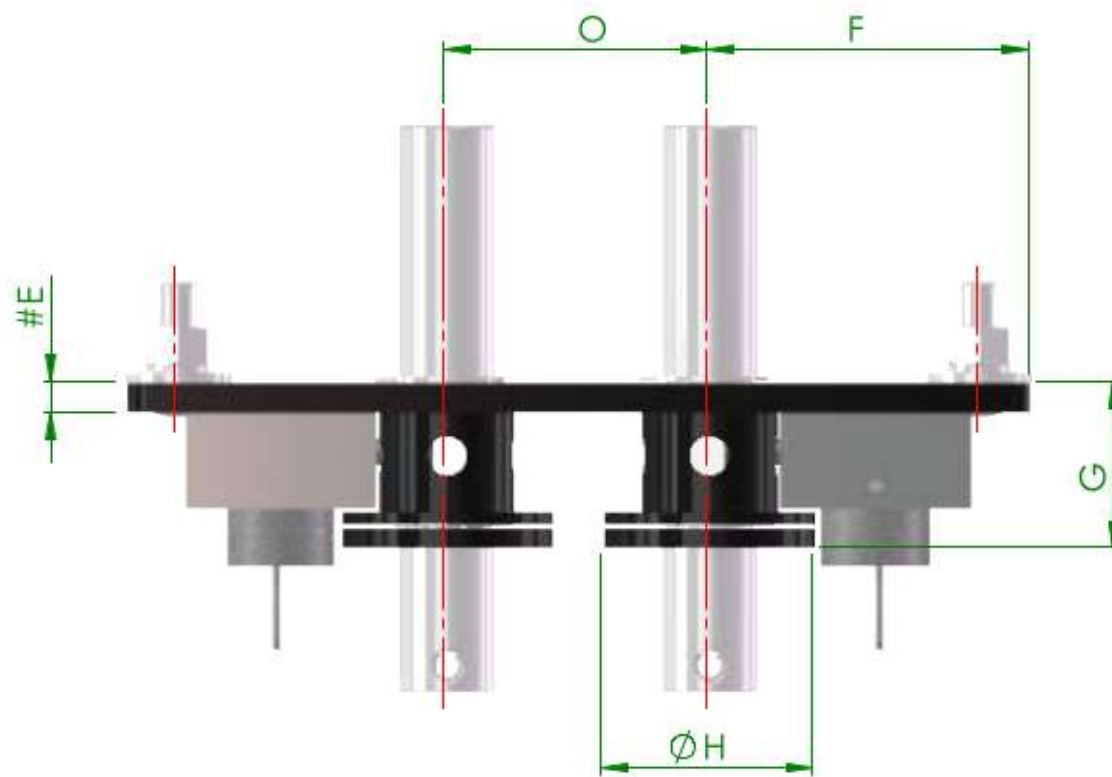

# Dimensional Técnico

Modelo	A	B	C	D	E	F	G	H	I	J	L	M	O
GVL-A03C	145	60	117.7	8	30	85.2	45	56	140	25.4	41	30	69.6

		Título:		<b>Modelo GVL-A03CDEK</b>			
		Código (s):		Elaborado por:			
Grupo (s):		PAC	Ferramental:	-		Data:	
			Origem:	Vide tabela		08/08/16	
			Projeto (s):			Aprovado por:	
						Data:	
						08/08/16	
						Rev.: 00 Esc.: 1:2 Folha: 1/1	
Nome:	Data:	Modificações		Rev			