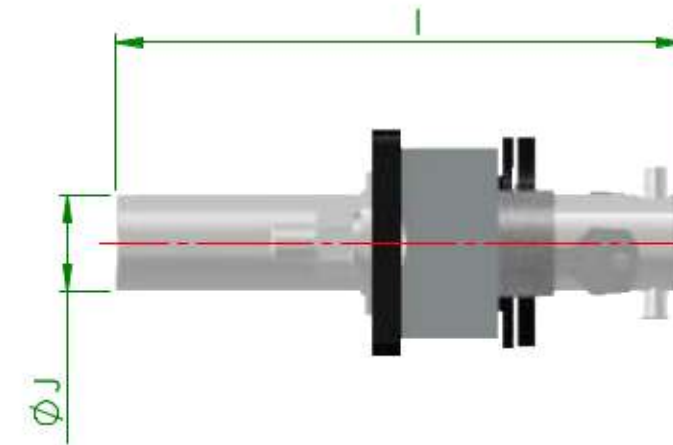

# Dimensional Técnico

Modelo	A	B	C	D	E	F	G	H	I	J	L	M	O
GVL-A03C	145	60	117.7	8	30	85.2	45	56	140	25.4	41	30	69.6

		Título:		<b>Modelo GVL-A03CDEK</b>			
		Código (s):		Elaborado por:			
Grupo (s):		PAC	Ferramental:	-		Data:	
			Origem:	Vide tabela		08/08/16	
			Projeto (s):			Aprovado por:	
						Data:	
						08/08/16	
						Rev.: 00 Esc.: 1:2 Folha: 1/1	
Nome:	Data:	Modificações		Rev			